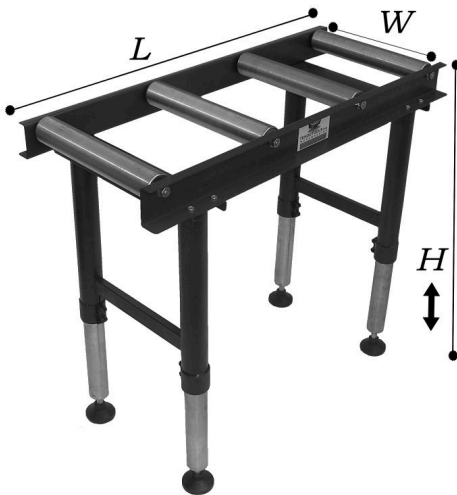

ROLLENBED TT60/4

€194,21 (excl. BTW)

De TT60/4 is een rollenbed met 4 rollen op kogellagers.

Artikelnummer: 1RS604

GALERIJAFBEELDINGEN

| MODEL | TT60/4 |
|---|--|
| <p>L D $Q = pcs$</p> | <p>$L=360mm$ $D=60mm$ $Q= 4pcs$</p> |
| <p>H L W</p> | <p>$H= 95mm$ $W= 450mm$ $L= 1005mm$</p> |
| <p>H Kg</p> | <p>$H= - 660mm$ $+ 1005mm$</p> <p>$Kg= 500$</p> |
| <p>H L B mm</p> | <p>$H= 180mm$ $L= 1010mm$ $B= 450mm$</p> |
| <p>Kg</p> | <p>$Kg= 32$</p> |

De TT60/4 is een rollenbed met 4 rollen op kogellagers.

De steun is uitgerust met een zwaar onderstel en 4 rollen (breedte 360 mm) in een rollenbed (1005 x 450 x 95 mm) en heeft een draagkracht van 500 kg. De minimale werkhoogte is 660 mm, de maximale werkhoogte is 1005 mm.

PRODUCTINFORMATIE

- Zwaar onderstel
- Lengte van de steun: 360 mm
- Diameter van de rollen (4): 60 mm
- Afmetingen rollenbed: 1005 x 450 x 95 mm
- In de hoogte verstelbaar (660 - 1005 mm)
 - Kan tot 500 kg dragen

BESCHRIJVING

De TT60/4 is een rollenbed met 4 rollen op kogellagers. De steun is uitgerust met een zwaar onderstel en 4 rollen (breedte 360 mm) in een rollenbed (1005 x 450 x 95 mm) en heeft een draagkracht van 500 kg. De minimale werkhoogte is 660 mm, de maximale werkhoogte is 1005 mm.