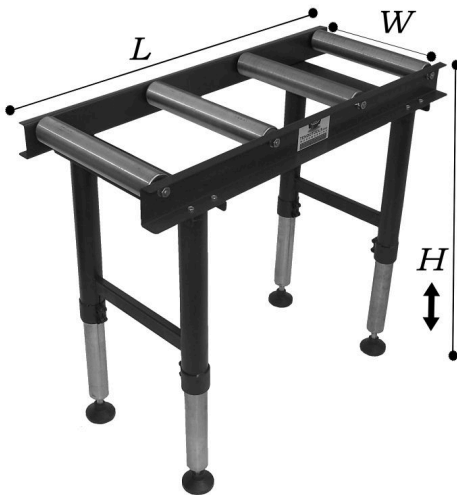

ROLLENBED TT60/4

€194,21 (excl. BTW)

De TT60/4 is een rollenbed met 4 rollen op kogellagers.

Artikelnummer: 1RS604

GALERIJAFBEELDINGEN

MODEL	TT60/4
	L=360mm D=60mm Q= 4pcs
	H= 95mm W= 450mm L= 1005mm
	H= - 660mm + 1005mm Kg= 500
	H= 180mm L= 1010mm B= 450mm
	Kg= 32

De TT60/4 is een rollenbed met 4 rollen op kogellagers.

De steun is uitgerust met een zwaar onderstel en 4 rollen (breedte 360 mm) in een rollenbed (1005 x 450 x 95 mm) en heeft een draagkracht van 500 kg. De minimale werkhoogte is 660 mm, de maximale werkhoogte is 1005 mm.

PRODUCTINFORMATIE

- Zwaar onderstel
- Lengte van de steun: 360 mm
- Diameter van de rollen (4): 60 mm
- Afmetingen rollenbed: 1005 x 450 x 95 mm
- In de hoogte verstelbaar (660 - 1005 mm)
 - Kan tot 500 kg dragen

BESCHRIJVING

De TT60/4 is een rollenbed met 4 rollen op kogellagers. De steun is uitgerust met een zwaar onderstel en 4 rollen (breedte 360 mm) in een rollenbed (1005 x 450 x 95 mm) en heeft een draagkracht van 500 kg. De minimale werkhoogte is 660 mm, de maximale werkhoogte is 1005 mm.