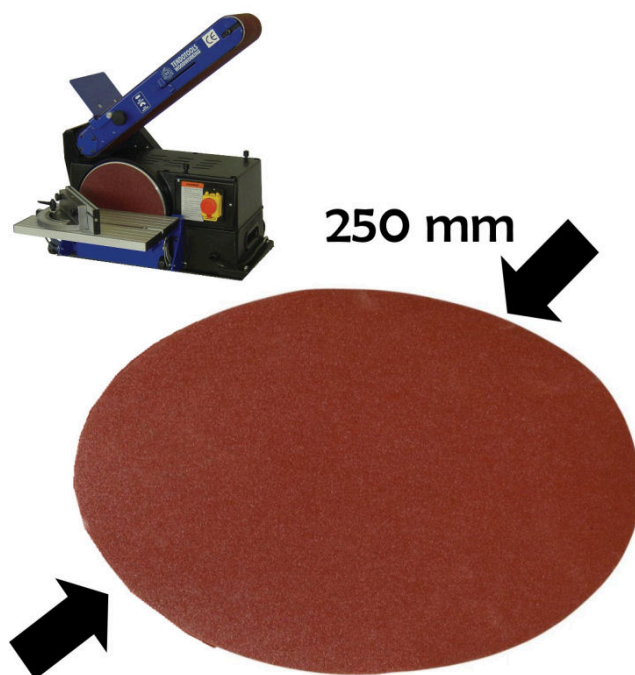

### SCHUURDISC VOOR TT1220

**€8,26 (excl. BTW)**

Schuurdisc voor schuurmachine TT1220 - diameter 255 mm

**Artikelnummer:** Nvt

**VARIATIES**

Beeld	Artikelnummer	Omschrijving	Korrel	Prijs
	3SBD255K220		K220	€8,26 (excl. BTW)
	3SBD255K100		K100	€8,26 (excl. BTW)
	3SBD255K120		K120	€8,26 (excl. BTW)
	3SBD255K150		K150	€8,26 (excl. BTW)
	3SBD255K060		K60	€8,26 (excl. BTW)

Beeld	Artikelnummer	Omschrijving	Korrel	Prijs
	3SBD255K080		K80	€8,26 (excl. BTW)

### GALERIJAFBEELDINGEN

Schuurdisc voor schuurmachine TT1220.

Diameter 255 mm

Verkrijgbaar in korrel 60 - 80 - 100 - 120 - 150 - 220

Universele schuurdisc met kwaliteitskorrel voor het schuren van multiplex, kunststof, zachthout en zelfs hardhout.

## BESCHRIJVING

Schuurdisc voor schuurmachine TT1220. Diameter 255 mm Verkrijgbaar in korrel 60 - 80 - 100 - 120 - 150 - 220  
Universele schuurdisc met kwaliteitskorrel voor het schuren van multiplex, kunststof, zachthout en zelfs hardhout.