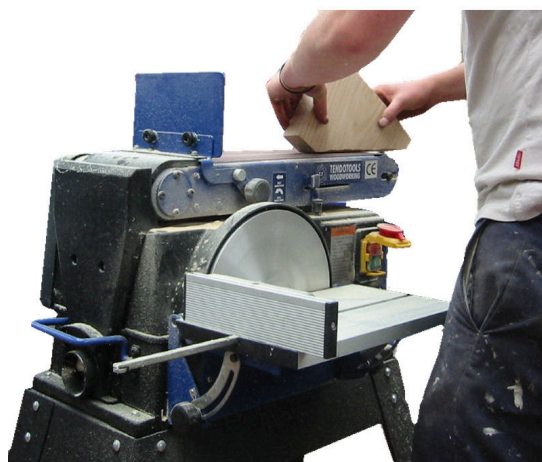

### SCHUURDISC VOOR TT1220

**€8,26 (excl. BTW)**

Schuurdisc voor schuurmachine TT1220 - diameter 255 mm

**Artikelnummer:** Nvt

**VARIATIES**

Beeld	Artikelnummer	Omschrijving	Korrel	Prijs
	3SBD255K220		K220	€8,26 (excl. BTW)
	3SBD255K100		K100	€8,26 (excl. BTW)
	3SBD255K120		K120	€8,26 (excl. BTW)
	3SBD255K150		K150	€8,26 (excl. BTW)
	3SBD255K060		K60	€8,26 (excl. BTW)

### GALERIJAFBEELDINGEN

Schuurdisc voor schuurmachine TT1220.

Diameter 255 mm

Verkrijgbaar in korrel 60 - 80 - 100 - 120 - 150 - 220

Universele schuurdisc met kwaliteitskorrel voor het schuren van multiplex, kunststof, zachthout en zelfs hardhout.