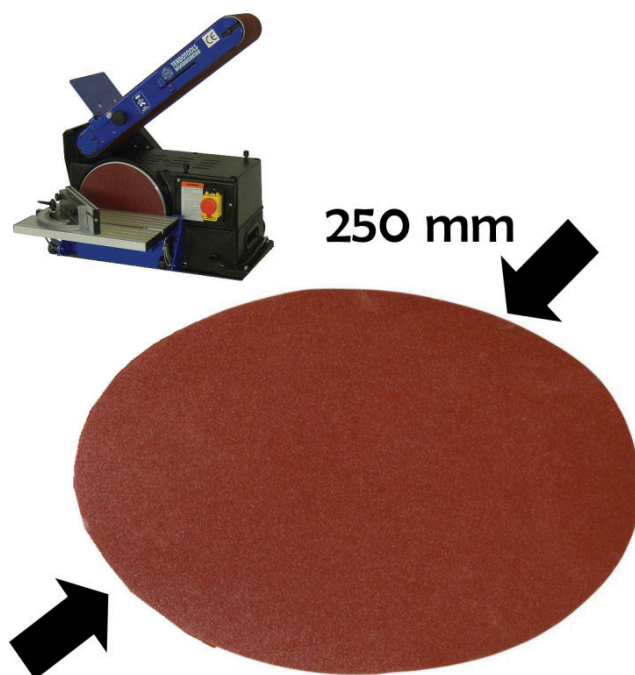

SCHUURDISC VOOR TT1220

€8,26 (excl. BTW)

Schuurdisc voor schuurmachine TT1220 - diameter 255 mm

Artikelnummer: Nvt

VARIATIES

Beeld	Artikelnummer	Omschrijving	Korrel	Prijs
	3SBD255K220		K220	€8,26 (excl. BTW)
	3SBD255K100		K100	€8,26 (excl. BTW)
	3SBD255K120		K120	€8,26 (excl. BTW)
	3SBD255K150		K150	€8,26 (excl. BTW)
	3SBD255K060		K60	€8,26 (excl. BTW)

Beeld	Artikelnummer	Omschrijving	Korrel	Prijs
	3SBD255K080		K80	€8,26 (excl. BTW)

GALERIJAFBEELDINGEN

Schuurdisc voor schuurmachine TT1220.

Diameter 255 mm

Verkrijgbaar in korrel 60 - 80 - 100 - 120 - 150 - 220

Universele schuurdisc met kwaliteitskorrel voor het schuren van multiplex, kunststof, zachthout en zelfs hardhout.

PRODUCTINFORMATIE

- Verkrijgbaar in korrel 60 - 80 - 100 - 120 - 150 - 220
 - Diameter 255 mm

BESCHRIJVING

Schuurdisc voor schuurmachine TT1220. Diameter 255 mm Verkrijgbaar in korrel 60 - 80 - 100 - 120 - 150 - 220
Universele schuurdisc met kwaliteitskorrel voor het schuren van multiplex, kunststof, zachthout en zelfs hardhout.