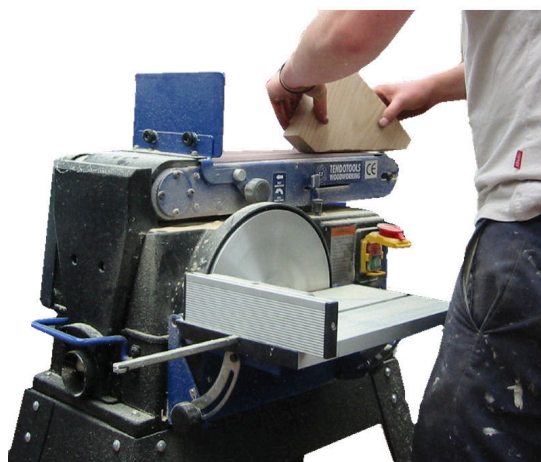

SCHUURDISC VOOR TT1220

€8,26 (excl. BTW)

Schuurdisc voor schuurmachine TT1220 - diameter 255 mm

Artikelnummer: Nvt

VARIATIES

Beeld	Artikelnummer	Omschrijving	Korrel	Prijs
	3SBD255K220		K220	€8,26 (excl. BTW)
	3SBD255K100		K100	€8,26 (excl. BTW)
	3SBD255K120		K120	€8,26 (excl. BTW)
	3SBD255K150		K150	€8,26 (excl. BTW)
	3SBD255K060		K60	€8,26 (excl. BTW)

Beeld	Artikelnummer	Omschrijving	Korrel	Prijs
	3SBD255K080		K80	€8,26 (excl. BTW)

GALERIJAFBEELDINGEN

Schuurdisc voor schuurmachine TT1220.

Diameter 255 mm

Verkrijgbaar in korrel 60 - 80 - 100 - 120 - 150 - 220

Universele schuurdisc met kwaliteitskorrel voor het schuren van multiplex, kunststof, zachthout en zelfs hardhout.

PRODUCTINFORMATIE

- Verkrijgbaar in korrel 60 - 80 - 100 - 120 - 150 - 220
 - Diameter 255 mm

BESCHRIJVING

Schuurdisc voor schuurmachine TT1220. Diameter 255 mm Verkrijgbaar in korrel 60 - 80 - 100 - 120 - 150 - 220
Universele schuurdisc met kwaliteitskorrel voor het schuren van multiplex, kunststof, zachthout en zelfs hardhout.