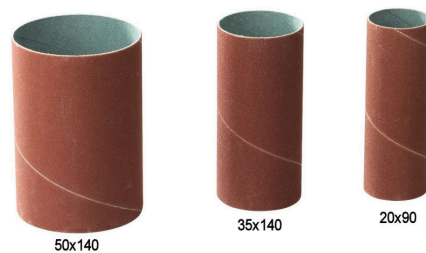

SCHUURHULS 20 X 90 MM VOOR CONTOURSCHUURMACHINE SPINDLE SANDER TT140

20x90

€8,26 (excl. BTW)

Schuurhuls 20 x 90 mm voor contourschuurmachine TT140

Artikelnummer: Nvt

VARIATIES

Beeld	Artikelnummer	Omschrijving	Korrel	Prijs
 20x90	3SBM14020K100	Per 3 stuks	K100	€8,26 (excl. BTW)
 20x90	3SBM14020K120	Per 3 stuks	K120	€8,26 (excl. BTW)
 20x90	3SBM14020K080	Per 3 stuks	K80	€8,26 (excl. BTW)

GALERIJAFBEELDINGEN

Schuurhuls 20 x 90 mm voor contourschuurmachine TT140

Verkrijgbaar in korrel 80 - 100 - 120

Verkocht per 3 stuks

PRODUCTINFORMATIE

- Linnen
- Verkrijgbaar in korrel 80 - 100 - 120
 - 20 x 90 mm
 - Per 3 stuks

BESCHRIJVING

Schuurhuls 20 x 90 mm voor contourschuurmachine TT140 Verkrijgbaar in korrel 80 - 100 - 120 Verkocht per 3 stuks

Geen video beschikbaar voor dit product!

DOWNLOADS

Geen downloads beschikbaar.