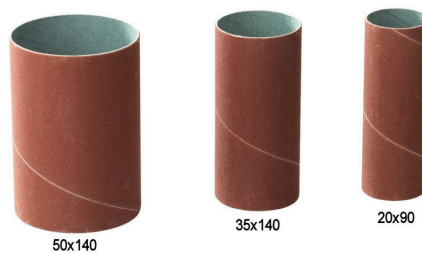

**SCHUURHULS 35 X 140 MM VOOR CONTOURSCHUURMACHINE SPINDLE SANDER TT140**

35x140

**€10,74 (excl. BTW)**

Schuurhuls 35 x 140 mm voor contourschuurmachine TT140

**Artikelnummer:** Nvt

**VARIATIES**

Beeld	Artikelnummer	Omschrijving	Korrel	Prijs
 35x140	3SBM14035K100		K100	€10,74 (excl. BTW)
 35x140	3SBM14035K120		K120	€10,74 (excl. BTW)
 35x140	3SBM14035K080		K80	€10,74 (excl. BTW)

### GALERIJAFBEELDINGEN

Schuurhuls 35 x 140 mm voor contourschuurmachine TT140

Verkrijgbaar in korrel 80 - 100 - 120

Verkocht per 3 stuks

### PRODUCTINFORMATIE

- Linnen
- Verkrijgbaar in korrel 80 - 100 - 120
  - 35 x 140 mm
  - Per 3 stuks

### BESCHRIJVING

Schuurhuls 35 x 140 mm voor contourschuurmachine TT140 Verkrijgbaar in korrel 80 - 100 - 120 Verkocht per 3 stuks

Geen video beschikbaar voor dit product!