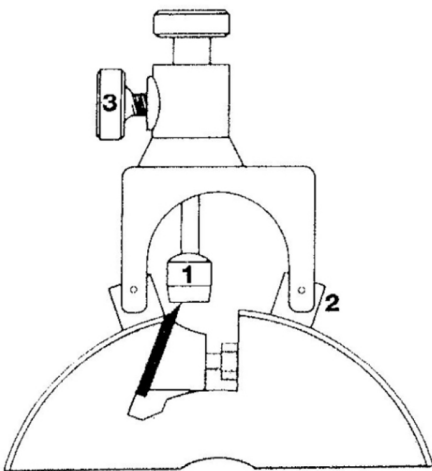

Artikelnummer: TEN-440001

GALERIJAFBEELDINGEN

Met de BARVEX magnetische afstelmal stelt u uw schaafmessen of schaaftbeitels eenvoudig, snel én uiterst nauwkeurig af. Dankzij de krachtige magneten hecht de afstelmal zich stevig aan de metalen schaaftas. Hierdoor kunt u de schaaftmessen moeiteloos op de juiste hoogte positioneren.