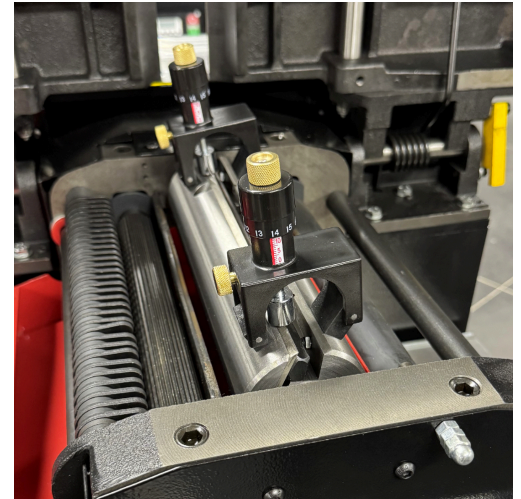

## BARVEX MAGNETISCHE AFSTEMMAL SET VOOR SCHAAFMESSEN PBSET

**€61,98 (excl. BTW)**

Met de BARVEX magnetische afstelmal stelt u uw schaafmessen of schaafbeitels eenvoudig, snel én uiterst nauwkeurig af. Dankzij de krachtige magneten hecht de afstelmal zich stevig aan de metalen schaafas. Hierdoor kunt u de schaafmessen moeiteloos op de juiste hoogte positioneren.

Na het instellen van de nulstand, gebruikt u de messing draaiknopjes om de schaafbeitels aan beide uiteinden nauwkeurig op de gewenste hoogte af te stellen. De hoogte-indicator helpt u hierbij om perfect af te lezen wanneer de messen correct gepositioneerd zijn. Wanneer de messen op beide uiteinden goed zijn ingesteld, kunt u ze vastzetten en de mal eenvoudig verwijderen.

De BARVEX afstelmal wordt standaard geleverd in een houten koffertje, zodat u het gereedschap veilig kunt opbergen en vervoeren.

**PBSET: voor precisie en gemak bij het afstellen van uw schaafmessen!**

## GALERIJAFBEELDINGEN

Met de BARVEX magnetische afstelmal stelt u uw schaafmessen of schaaftbeitels eenvoudig, snel én uiterst nauwkeurig af. Dankzij de krachtige magneten hecht de afstelmal zich stevig aan de metalen schaaftas. Hierdoor kunt u de schaaftmessen moeiteloos op de juiste hoogte positioneren.