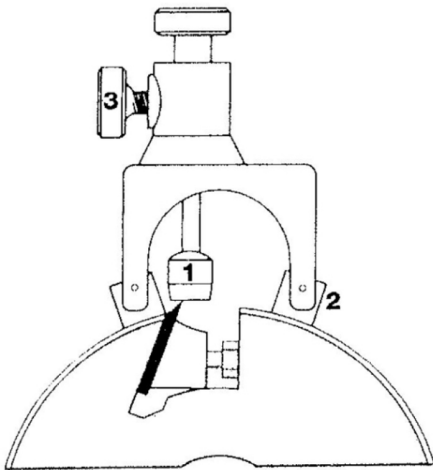

SETTER TT20 - AFSTELLER VOOR SCHAAFMESSEN

€70,25 (excl. BTW)

Deze handige tool stelt u in staat om uw schaafmessen of schaafbeitels snel, eenvoudig én nauwkeurig kunt afstellen. Met behulp van de magneten zet het gereedschap zich vast op de as. Daarna kan u in een handomdraai de schaafbeitel in de correcte positie plaatsen. Standaardlevering in een verzorgd houten koffertje.

Artikelnummer: 1SE20

GALERIJAFBEELDINGEN

Deze handige tool stelt u in staat om uw schaafmessen of schaafbeitels snel, eenvoudig én nauwkeurig kunt afstellen. Met behulp van de magneten zet het gereedschap zich vast op de as. Daarna kan u in een handomdraai de schaafbeitel in de correcte positie plaatsen. Standaardlevering in een verzorgd houten koffertje.

PRODUCTINFORMATIE

- Afstellen van schaafmessen of schaafbeitels
- Nauwkeurig én snel

BESCHRIJVING

Deze handige tool stelt u in staat om uw schaafmessen of schaafbeitels snel, eenvoudig én nauwkeurig kunt afstellen. Met behulp van de magneten zet het gereedschap zich vast op de as. Daarna kan u in een handomdraai de schaafbeitel in de correcte positie plaatsen. Standaardlevering in een verzorgd houten koffertje.