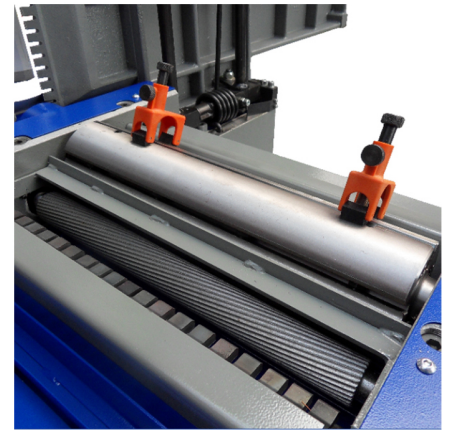

SETTER TT20 - AFSTELLER VOOR SCHAAFMESSEN

€70,25 (excl. BTW)

Deze handige tool stelt u in staat om uw schaafmessen of schaafbeitels snel, eenvoudig én nauwkeurig kunt afstellen. Met behulp van de magneten zet het gereedschap zich vast op de as. Daarna kan u in een handomdraai de schaafbeitel in de correcte positie plaatsen. Standaardlevering in een verzorgd houten koffertje.

Artikelnummer: 1SE20

GALERIJAFBEELDINGEN

Deze handige tool stelt u in staat om uw schaafmessen of schaafbeitels snel, eenvoudig én nauwkeurig kunt afstellen. Met behulp van de magneten zet het gereedschap zich vast op de as. Daarna kan u in een handomdraai de schaafbeitel in de correcte positie plaatsen. Standaardlevering in een verzorgd houten koffertje.

PRODUCTINFORMATIE

- Afstellen van schaafmessen of schaafbeitels
- Nauwkeurig én snel

BESCHRIJVING

Deze handige tool stelt u in staat om uw schaafmessen of schaafbeitels snel, eenvoudig én nauwkeurig kunt afstellen. Met behulp van de magneten zet het gereedschap zich vast op de as. Daarna kan u in een handomdraai de schaafbeitel in de correcte positie plaatsen. Standaardlevering in een verzorgd houten koffertje.