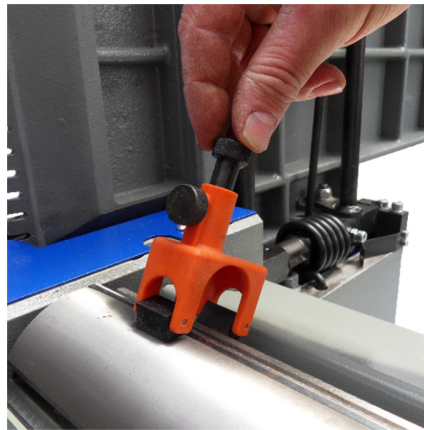

SETTER TT20 - AFSTELLER VOOR SCHAAFMESSEN

€70,25 (excl. BTW)

Deze handige tool stelt u in staat om uw schaafmessen of schaafbeitels snel, eenvoudig én nauwkeurig kunt afstellen. Met behulp van de magneten zet het gereedschap zich vast op de as. Daarna kan u in een handomdraai de schaafbeitel in de correcte positie plaatsen. Standaardlevering in een verzorgd houten koffertje.

Artikelnummer: 1SE20

GALERIJAFBEELDINGEN

Deze handige tool stelt u in staat om uw schaafmessen of schaafbeitels snel, eenvoudig én nauwkeurig kunt afstellen. Met behulp van de magneten zet het gereedschap zich vast op de as. Daarna kan u in een handomdraai de schaafbeitel in de correcte positie plaatsen. Standaardlevering in een verzorgd houten koffertje.

PRODUCTINFORMATIE

- Afstellen van schaafmessen of schaafbeitels
- Nauwkeurig én snel

BESCHRIJVING

Deze handige tool stelt u in staat om uw schaafmessen of schaafbeitels snel, eenvoudig én nauwkeurig kunt afstellen. Met behulp van de magneten zet het gereedschap zich vast op de as. Daarna kan u in een handomdraai de schaafbeitel in de correcte positie plaatsen. Standaardlevering in een verzorgd houten koffertje.