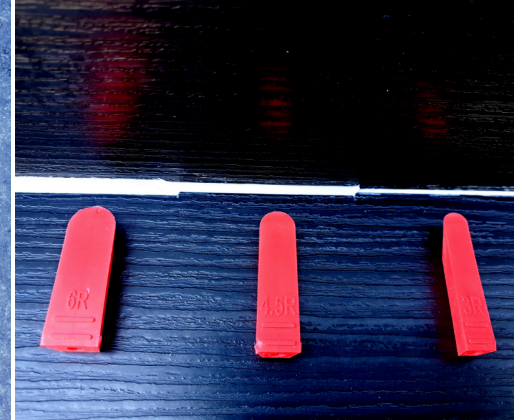

SILICONE MASTER - SILICONEN AFSTRIJKSET (9-DELIG)

€17,00 (excl. BTW)

Een siliconen voeg maken met een perfecte afwerking is niet altijd even gemakkelijk. Denk maar aan: achter of langs een kookvuur, kraan, zijkant van een raam ... Maar daar onderscheidt Silicone Master® zich van andere producten. Vele professionele gebruikers merken dat het nastrijken van de siliconen dichting met Silicone Master® zorgt voor een **egaler en 100% perfect eindresultaat.**

9 verschillende afwerkingsprofielen. Geleverd met handige opbergbox.

Artikelnummer: SM-SILICON

GALERIJAFBEELDINGEN

Een siliconen voeg maken met een perfecte afwerking is niet altijd even gemakkelijk. Denk maar aan: achter of langs een kookvuur, kraan, zijkant van een raam ... Maar daar onderscheidt Silicone Master® zich van andere producten. Vele professionele gebruikers merken dat het nastrijken van de siliconen dichting met Silicone Master® zorgt voor een **egaler en 100% perfect eindresultaat**. Maar zelfs gebruikers die nog nooit met siliconen hebben gewerkt kunnen nu, dankzij Silicone Master®, een perfecte afwerking bekomen. Door zijn 9 verschillende profielen kan je de afwerking naar wens kiezen terwijl de ergonomische handgreep ervoor zorgt dat je zelfs op moeilijk bereikbare plaatsen moeiteloos een perfecte siliconen dichting kan aanbrengen. Na onderzoek in eigen laboratoria heeft Silicone Master® de juiste formule gevonden voor het vervaardigen van de

Ultra TPV profielen. Deze juiste hardheid en elasticiteit zorgt ervoor dat je steeds exact hetzelfde afwerkingsprofiel krijgt, zelfs wanneer er minder of meer druk wordt uitgeoefend op de ergonomische handgreep en zelfs wanneer je in het midden van het werk stopt en nadien weer inpikt.