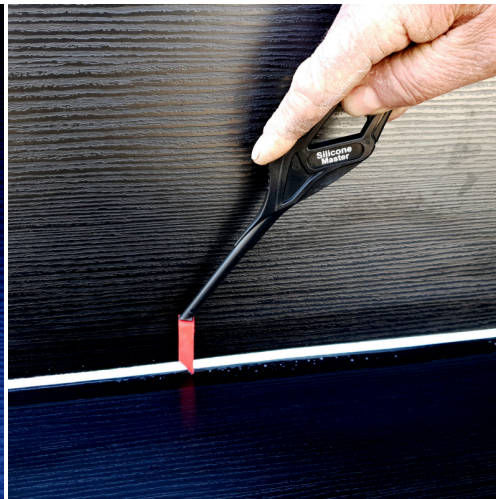

SILICONE MASTER - SILICONEN AFSTRIJKSET (9-DELIG)

€17,00 (excl. BTW)

Een siliconen voeg maken met een perfecte afwerking is niet altijd even gemakkelijk. Denk maar aan: achter of langs een kookvuur, kraan, zijkant van een raam ... Maar daar onderscheidt Silicone Master® zich van andere producten. Vele professionele gebruikers merken dat het nastrijken van de siliconen dichting met Silicone Master® zorgt voor een **egaler en 100% perfect eindresultaat.**

9 verschillende afwerkingsprofielen. Geleverd met handige opbergbox.

Artikelnummer: SM-SILICON

GALERIJAFBEELDINGEN

Een siliconen voeg maken met een perfecte afwerking is niet altijd even gemakkelijk. Denk maar aan: achter of langs een kookvuur, kraan, zijkant van een raam ... Maar daar onderscheidt Silicone Master® zich van andere producten. Vele professionele gebruikers merken dat het nastrijken van de siliconen dichting met Silicone Master® zorgt voor een **egaler en 100% perfect eindresultaat**. Maar zelfs gebruikers die nog nooit met siliconen hebben gewerkt kunnen nu, dankzij Silicone Master®, een perfecte afwerking bekomen. Door zijn 9 verschillende profielen kan je de afwerking naar wens kiezen terwijl de ergonomische handgreep ervoor zorgt dat je zelfs op moeilijk bereikbare plaatsen moeiteloos een perfecte siliconen dichting kan aanbrengen. Na onderzoek in eigen laboratoria heeft Silicone Master® de juiste formule gevonden voor het vervaardigen van de