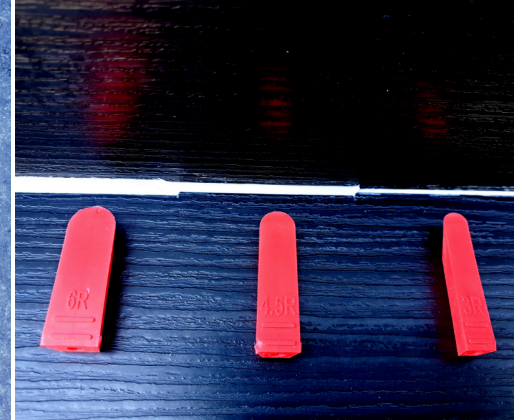

## SILICONE MASTER - SILICONEN AFSTRIJKSET (9-DELIG)

**€17,00 (excl. BTW)**

Een siliconen voeg maken met een perfecte afwerking is niet altijd even gemakkelijk. Denk maar aan: achter of langs een kookvuur, kraan, zijkant van een raam ... Maar daar onderscheidt Silicone Master® zich van andere producten. Vele professionele gebruikers merken dat het nastrijken van de siliconen dichting met Silicone Master® zorgt voor een **egaler en 100% perfect eindresultaat**.

## GALERIJAFBEELDINGEN

Een siliconen voeg maken met een perfecte afwerking is niet altijd even gemakkelijk. Denk maar aan: achter of langs een kookvuur, kraan, zijkant van een raam ... Maar daar onderscheidt Silicone Master® zich van andere producten. Vele professionele gebruikers merken dat het nastrijken van de siliconen dichting met Silicone Master® zorgt voor een **egaler en 100% perfect eindresultaat**. Maar zelfs gebruikers die nog nooit met siliconen hebben gewerkt kunnen nu, dankzij Silicone Master®, een perfecte afwerking bekomen. Door zijn 9 verschillende profielen kan je de afwerking naar wens kiezen terwijl de ergonomische handgreep ervoor zorgt dat je zelfs op moeilijk bereikbare plaatsen moeiteloos een perfecte siliconen dichting kan aanbrengen. Na onderzoek in eigen laboratoria heeft Silicone Master® de juiste formule gevonden voor het vervaardigen van de

Ultra TPV profielen. Deze juiste hardheid en elasticiteit zorgt ervoor dat je steeds exact hetzelfde afwerkingsprofiel krijgt, zelfs wanneer er minder of meer druk wordt uitgeoefend op de ergonomische handgreep en zelfs wanneer je in het midden van het werk stopt en nadien weer inpikt.