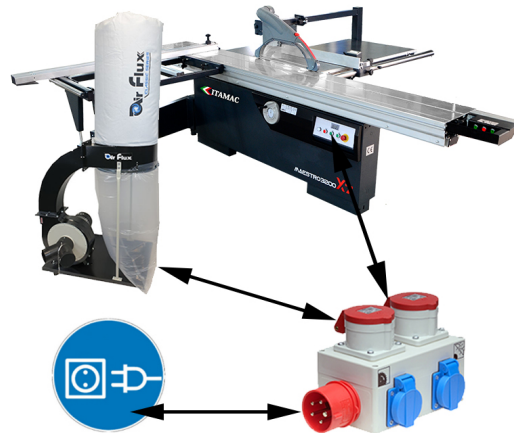

SIMULTAANSTARTER 230V/400V TOT VIER MACHINES

€400,00 (excl. BTW)

Werkt bij alle machines tot 7,5 KW. Sluit meerdere machines aan, zodat ze samen opgestart kunnen worden. Gebruik deze simultaanstarter bij het combineren van een houtbewerkingsmachine en stofafzuigingssysteem. De aanloopautomaat zorgt ervoor dat uw stofafzuiging automatisch opstart, vier seconden nadat u zelf uw houtbewerkingsmachine opstartte. Na het stopzetten van uw houtbewerkingsmachine wordt ook de afzuiging enkele seconden later stopgezet. Deze extra paar seconden afzuiging zorgen ervoor dat uw leidingen steeds proper zijn.

Artikelnummer: 3DUSST4

GALERIJAFBEELDINGEN

Werkt bij alle machines tot 7,5 KW. Sluit meerdere machines aan, zodat ze samen opgestart kunnen worden. Gebruik deze simultaanstarter bij het combineren van een houtbewerkingsmachine en stofafzuigingsysteem.

De aanloopautomaat zorgt ervoor dat uw stofafzuiging automatisch opstart, vier seconden nadat u zelf uw houtbewerkingsmachine opstartte. Na het stopzetten van uw houtbewerkingsmachine wordt ook de afzuiging enkele seconden later stopgezet. Deze extra paar seconden afzuiging zorgen ervoor dat uw leidingen steeds proper zijn.

PRODUCTINFORMATIE

- Simultaanstarter
- 230V en 400V
- 4 machines (230V of 400V) + 1 stofafzuiging

BESCHRIJVING

Werkt bij alle machines tot 7,5 KW. Sluit meerdere machines aan, zodat ze samen opgestart kunnen worden. Gebruik deze simultaanstarter bij het combineren van een houtbewerkingsmachine en stofafzuigingsysteem.