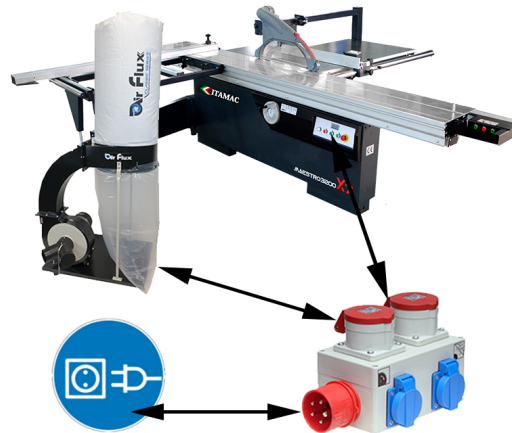

SIMULTAANSTARTER 230V/400V TOT VIER MACHINES

€400,00 (excl. BTW)

Werkt bij alle machines tot 7,5 KW. Sluit meerdere machines aan, zodat ze samen opgestart kunnen worden. Gebruik deze simultaanstarter bij het combineren van een houtbewerkingsmachine en stofafzuigingssysteem. De aanloopautomaat zorgt ervoor dat uw stofafzuiging automatisch opstart, vier seconden nadat u zelf uw houtbewerkingsmachine opstartte. Na het stopzetten van uw houtbewerkingsmachine wordt ook de afzuiging enkele seconden later stopgezet. Deze extra paar seconden afzuiging zorgen ervoor dat uw leidingen steeds proper zijn.

Artikelnummer: 3DUSST4

GALERIJAFBEELDINGEN

Werkt bij alle machines tot 7,5 KW. Sluit meerdere machines aan, zodat ze samen opgestart kunnen worden. Gebruik deze simultaanstarter bij het combineren van een houtbewerkingsmachine en stofafzuigingsysteem.

De aanloopautomaat zorgt ervoor dat uw stofafzuiging automatisch opstart, vier seconden nadat u zelf uw houtbewerkingsmachine opstartte. Na het stopzetten van uw houtbewerkingsmachine wordt ook de afzuiging enkele seconden later stopgezet. Deze extra paar seconden afzuiging zorgen ervoor dat uw leidingen steeds proper zijn.

PRODUCTINFORMATIE

- Simultaanstarter
- 230V en 400V
- 4 machines (230V of 400V) + 1 stofafzuiging

BESCHRIJVING

Werkt bij alle machines tot 7,5 KW. Sluit meerdere machines aan, zodat ze samen opgestart kunnen worden. Gebruik deze simultaanstarter bij het combineren van een houtbewerkingsmachine en stofafzuigingsysteem.