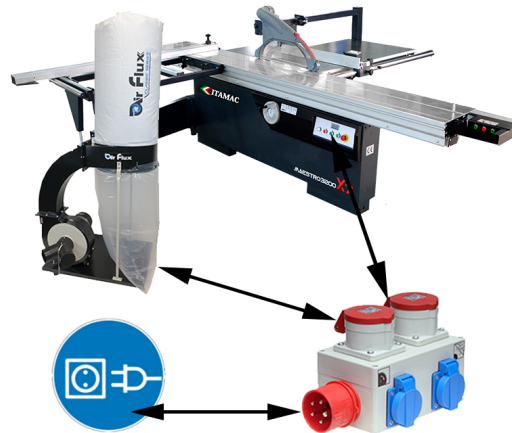

## SIMULTAANSTARTER 230V/400V

**€161,16 (excl. BTW)**

Werkt bij alle machines tot 7,5 KW. Sluit meerdere machines aan, zodat ze samen opgestart kunnen worden. Gebruik deze simultaanstarter bij het combineren van een houtbewerkingsmachine en stofafzuigingssysteem. De aanloopautomaat zorgt ervoor dat uw stofafzuiging automatisch opstart, vier seconden nadat u zelf uw houtbewerkingsmachine opstartte. Na het stopzetten van uw houtbewerkingsmachine wordt ook de afzuiging enkele seconden later stopgezet. Deze extra paar seconden afzuiging zorgen ervoor dat uw leidingen steeds proper zijn.

## GALERIJAFBEELDINGEN

Werkt bij alle machines tot 7,5 KW. Sluit meerdere machines aan, zodat ze samen opgestart kunnen worden. Gebruik deze simultaanstarter bij het combineren van een houtbewerkingsmachine en stofafzuigingsysteem.

## BESCHRIJVING

Werkt bij alle machines tot 7,5 KW. Sluit meerdere machines aan, zodat ze samen opgestart kunnen worden. Gebruik deze simultaanstarter bij het combineren van een houtbewerkingsmachine en stofafzuigingsysteem.