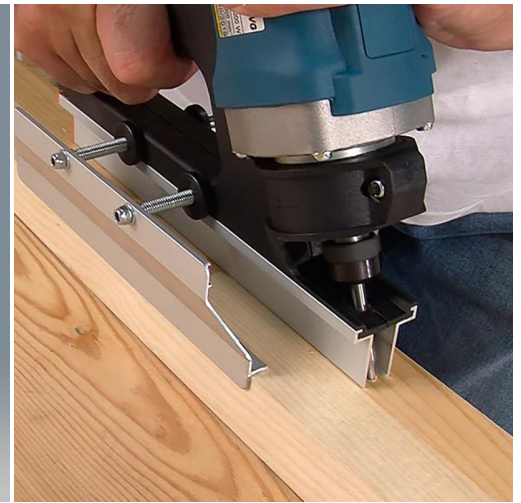

## SLEUFFREES RA17VG VOOR RAMEN EN DEUREN

**€405,60 (excl. BTW)**

Speciaal ontworpen voor het groeven van deuren en ramen. Dankzij deze frees is het mogelijk om te isoleren zonder uw verbindingen te demonteren. Plaats rubbers of andere dichtingen om uw raam of deuren efficiënt te isoleren. Voorzien van twee zolen (vlak en in v-vorm 90°). Dankzij deze geleiders loopt deze frees perfect over vlakke oppervlakken of de binnenkant van een rechte hoekverbinding. Inclusief extra zijgeleider (voor zowel links als rechts te gebruiken) voor een betere stabiliteit op vlakke oppervlakken. Perfect voor het plaatsen van de rubberen of PVC dichtingen van Virutex.

## GALERIJAFBEELDINGEN

Speciaal ontworpen voor het groeven van deuren en ramen. Dankzij deze frees is het mogelijk om te isoleren zonder uw verbindingen te demonteren. Plaats rubbers of andere dichtingen om uw raam of deuren efficiënt te isoleren. Voorzien van twee zolen (vlak en in v-vorm 90°). Dankzij deze geleiders loopt deze frees perfect over vlakke oppervlakken of de binnenkant van een rechte hoekverbinding. Inclusief extra zijgeleider (voor zowel links als rechts te gebruiken) voor een betere stabiliteit op vlakke oppervlakken. Perfect voor het plaatsen van de rubberen of PVC dichtingen van Virutex.

## BESCHRIJVING

Speciaal ontworpen voor het groeven van deuren en ramen. Dankzij deze frees is het mogelijk om te isoleren zonder uw verbindingen te demonteren. Plaats rubbers of andere dichtingen om uw raam of deuren efficiënt te isoleren. Voorzien van twee zolen (vlak en in v-vorm 90°). Dankzij deze geleiders loopt deze frees perfect over vlakke oppervlakken of de binnenkant van een rechte hoekverbinding. Inclusief extra zijgeleider (voor zowel links als rechts te gebruiken) voor een betere stabiliteit op vlakke oppervlakken. Perfect voor het plaatsen van de rubberen of PVC dichtingen van Virutex. Standaard geleverd in een handige PVC koffer met onder een frees en slang + connectors voor stofafzuiging.