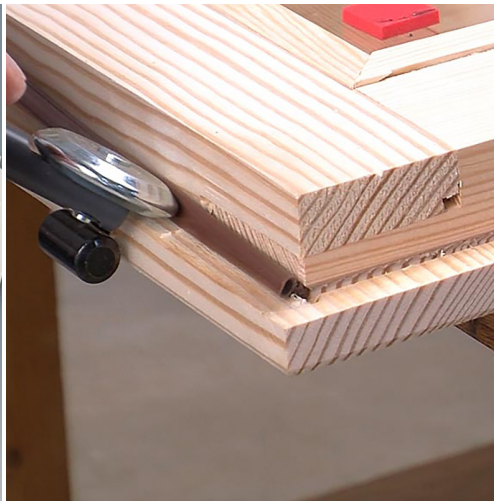

## SLEUFFREES RA17VG VOOR RAMEN EN DEUREN

**€405,60 (excl. BTW)**

Speciaal ontworpen voor het groeven van deuren en ramen. Dankzij deze frees is het mogelijk om te isoleren zonder uw verbindingen te demonteren. Plaats rubbers of andere dichtingen om uw raam of deuren efficiënt te isoleren. Voorzien van twee zolen (vlak en in v-vorm 90°). Dankzij deze geleiders loopt deze frees perfect over vlakke oppervlakken of de binnenkant van een rechte hoekverbinding. Inclusief extra zijgeleider (voor zowel links als rechts te gebruiken) voor een betere stabiliteit op vlakke oppervlakken. Perfect voor het plaatsen van de rubberen of PVC dichtingen van Virutex.

## GALERIJAFBEELDINGEN

Speciaal ontworpen voor het groeven van deuren en ramen. Dankzij deze frees is het mogelijk om te isoleren zonder uw verbindingen te demonteren. Plaats rubbers of andere dichtingen om uw raam of deuren efficiënt te isoleren. Voorzien van twee zolen (vlak en in v-vorm 90°). Dankzij deze geleiders loopt deze frees perfect over vlakke oppervlakken of de binnenkant van een rechte hoekverbinding. Inclusief extra zijgeleider (voor zowel links als rechts te gebruiken) voor een betere stabiliteit op vlakke oppervlakken. Perfect voor het plaatsen van de rubberen of PVC dichtingen van Virutex.

## BESCHRIJVING

Speciaal ontworpen voor het groeven van deuren en ramen. Dankzij deze frees is het mogelijk om te isoleren zonder uw verbindingen te demonteren. Plaats rubbers of andere dichtingen om uw raam of deuren efficiënt te isoleren. Voorzien van twee zolen (vlak en in v-vorm 90°). Dankzij deze geleiders loopt deze frees perfect over vlakke oppervlakken of de binnenkant van een rechte hoekverbinding. Inclusief extra zijgeleider (voor zowel links als rechts te gebruiken) voor een betere stabiliteit op vlakke oppervlakken. Perfect voor het plaatsen van de rubberen of PVC dichtingen van Virutex. Standaard geleverd in een handige PVC koffer met onder een frees en slang + connectors voor stofafzuiging.