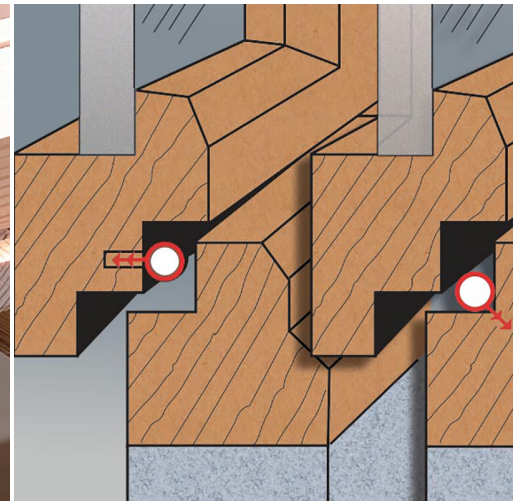

## SLEUFFREES RA17VG VOOR RAMEN EN DEUREN

**€405,60 (excl. BTW)**

Speciaal ontworpen voor het groeven van deuren en ramen. Dankzij deze frees is het mogelijk om te isoleren zonder uw verbindingen te demonteren. Plaats rubbers of andere dichtingen om uw raam of deuren efficiënt te isoleren. Voorzien van twee zolen (vlak en in v-vorm 90°). Dankzij deze geleiders loopt deze frees perfect over vlakke oppervlakken of de binnenkant van een rechte hoekverbinding. Inclusief extra zijgeleider (voor zowel links als rechts te gebruiken) voor een betere stabiliteit op vlakke oppervlakken. Perfect voor het plaatsen van de rubberen of PVC dichtingen van Virutex.

## GALERIJAFBEELDINGEN

Speciaal ontworpen voor het groeven van deuren en ramen. Dankzij deze frees is het mogelijk om te isoleren zonder uw verbindingen te demonteren. Plaats rubbers of andere dichtingen om uw raam of deuren efficiënt te isoleren. Voorzien van twee zolen (vlak en in v-vorm 90°). Dankzij deze geleiders loopt deze frees perfect over vlakke oppervlakken of de binnenkant van een rechte hoekverbinding. Inclusief extra zijgeleider (voor zowel links als rechts te gebruiken) voor een betere stabiliteit op vlakke oppervlakken. Perfect voor het plaatsen van de rubberen of PVC dichtingen van Virutex.

## BESCHRIJVING

Speciaal ontworpen voor het groeven van deuren en ramen. Dankzij deze frees is het mogelijk om te isoleren zonder uw verbindingen te demonteren. Plaats rubbers of andere dichtingen om uw raam of deuren efficiënt te isoleren. Voorzien van twee zolen (vlak en in v-vorm 90°). Dankzij deze geleiders loopt deze frees perfect over vlakke oppervlakken of de binnenkant van een rechte hoekverbinding. Inclusief extra zijgeleider (voor zowel links als rechts te gebruiken) voor een betere stabiliteit op vlakke oppervlakken. Perfect voor het plaatsen van de rubberen of PVC dichtingen van Virutex. Standaard geleverd in een handige PVC koffer met onder een frees en slang + connectors voor stofafzuiging.