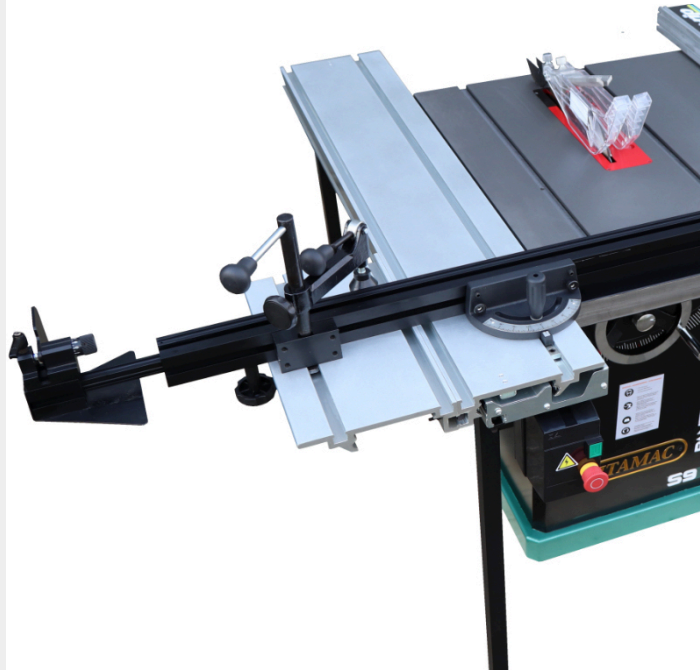

SLIDING TAFEL ITAMAC ST1400 1400 MM

€1 .033,06 (excl. BTW)

De ITAMAC ST1400 sliding tafel kan makkelijk geïnstalleerd worden op de meeste zaagtafels, freesmachines, enz. om de capaciteit enorm te verhogen. Deze mooie toevoeging aan je zaagtafel beschikt over een telescopische geleider met een verstelbare aanslag en een industrieel sliding systeem met lineaire geleidingsmechanisme voor extreem accurate resultaten. Door de verlenging te gebruiken kan u werkstukken tot 1220mm verzagen. De gemakkelijk gepositioneerde geleider kan ook onder 45° gezet worden door gebruik van de ingebouwde verstekgeleider.

Artikelnummer: IT-ST1400

GALERIJAFBEELDINGEN

De ITAMAC ST1400 sliding tafel kan makkelijk geïnstalleerd worden op de meeste zaagtafels, freesmachines, enz. om de capaciteit enorm te verhogen. Deze mooie toevoeging aan je zaagtafel beschikt over een telescopische geleider met een verstelbare aanslag en een industrieel sliding systeem met lineaire geleidingsmechanisme voor extreem accurate resultaten. Door de verlenging te gebruiken kan u werkstukken tot 1220mm verzagen. De gemakkelijk gepositioneerde geleider kan ook onder 45° gezet worden door gebruik van de ingebouwde verstekgeleider.

PRODUCTINFORMATIE

- Sliding tafel tot 1220mm
- Kan universeel worden ingezet
- Voorzien van verstekgeleider
 - Telescopische verlenging
 - Flip stop met fijnregeling

BESCHRIJVING

De ITAMAC ST1400 sliding tafel kan makkelijk geïnstalleerd worden op de meeste zaagtafels, freesmachines, enz. om de capaciteit enorm te verhogen. Deze mooie toevoeging aan je zaagtafel beschikt over een telescopische geleider met een verstelbare aanslag en een industrieel sliding systeem met lineaire geleidingsmechanisme voor extreem accurate resultaten. Door de verlenging te gebruiken kan u werkstukken tot 1220mm verzagen. De gemakkelijk gepositioneerde geleider kan ook onder 45° gezet worden door gebruik van de ingebouwde verstekgeleider.