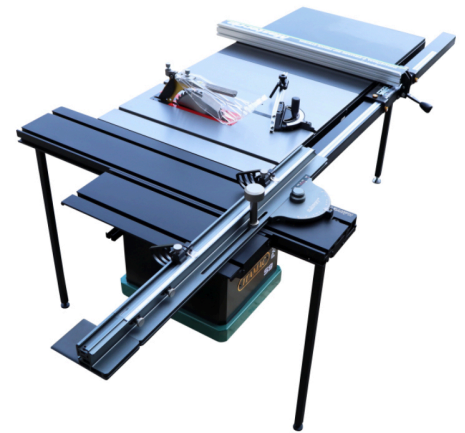

SLIDING TAFEL ST1400 BLACK

€1 .045,45 (excl. BTW)

De Harvey ST1400 sliding tafel kan makkelijk geïnstalleerd worden op de meeste zaagtafels, freesmachines, enz. om de capaciteit enorm te verhogen. Deze mooie toevoeging aan je zaagtafel beschikt over een telescopische geleider met een verstelbare aanslag en een industrieel sliding systeem met lineaire geleidingsmechanisme voor extreem accurate resultaten. Door de verlenging te gebruiken kan u werkstukken tot 1220mm verzagen. De gemakkelijk gepositioneerde geleider kan ook onder 45° gezet worden door gebruik van de ingebouwde verstekgeleider.

Artikelnummer: HAR-ST1400BLACK

GALERIJAFBEELDINGEN

De Harvey ST1400 sliding tafel kan makkelijk geïnstalleerd worden op de meeste zaagtafels, freesmachines, enz. om de capaciteit enorm te verhogen. Deze mooie toevoeging aan je zaagtafel beschikt over een telescopische geleider met een verstelbare aanslag en een industrieel sliding systeem met lineaire geleidingsmechanisme voor extreem accurate resultaten. Door de verlenging te gebruiken kan u werkstukken tot 1220mm verzagen. De gemakkelijk gepositioneerde geleider kan ook onder 45° gezet worden door gebruik van de ingebouwde verstekgeleider.

PRODUCTINFORMATIE

- Sliding tafel tot 1220mm
- Kan universeel worden ingezet
 - Zwart aluminium
- Voorzien van verstekgeleider
 - Telescopische verlenging
 - Flip stops

BESCHRIJVING

De Harvey ST1400 sliding tafel kan makkelijk geïnstalleerd worden op de meeste zaagtafels, freesmachines, enz. om de capaciteit enorm te verhogen. Deze mooie toevoeging aan je zaagtafel beschikt over een telescopische geleider met een verstelbare aanslag en een industrieel sliding systeem met lineaire geleidingsmechanisme voor extreem accurate resultaten. Door de verlenging te gebruiken kan u werkstukken tot 1220mm verzagen. De gemakkelijk gepositioneerde geleider kan ook onder 45° gezet worden door gebruik van de ingebouwde verstekgeleider.