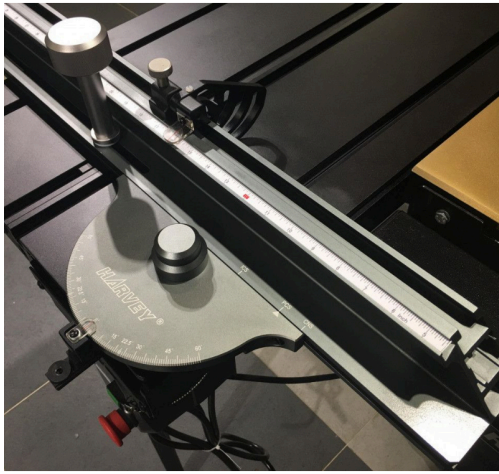

SLIDING TAFEL ST1400 BLACK

€1 .045,45 (excl. BTW)

De Harvey ST1400 sliding tafel kan makkelijk geïnstalleerd worden op de meeste zaagtafels, freesmachines, enz. om de capaciteit enorm te verhogen. Deze mooie toevoeging aan je zaagtafel beschikt over een telescopische geleider met een verstelbare aanslag en een industrieel sliding systeem met lineaire geleidingsmechanisme voor extreem accurate resultaten. Door de verlenging te gebruiken kan u werkstukken tot 1220mm verzagen. De gemakkelijk gepositioneerde geleider kan ook onder 45° gezet worden door gebruik van de ingebouwde verstekgeleider.

Artikelnummer: HAR-ST1400BLACK

GALERIJAFBEELDINGEN

De Harvey ST1400 sliding tafel kan makkelijk geïnstalleerd worden op de meeste zaagtafels, freesmachines, enz. om de capaciteit enorm te verhogen. Deze mooie toevoeging aan je zaagtafel beschikt over een telescopische geleider met een verstelbare aanslag en een industrieel sliding systeem met lineaire geleidingsmechanisme voor extreem accurate resultaten. Door de verlenging te gebruiken kan u werkstukken tot 1220mm verzagen. De gemakkelijk gepositioneerde geleider kan ook onder 45° gezet worden door gebruik van de ingebouwde verstekgeleider.

PRODUCTINFORMATIE

- Sliding tafel tot 1220mm
- Kan universeel worden ingezet
 - Zwart aluminium
- Voorzien van verstekgeleider
 - Telescopische verlenging
 - Flip stops

BESCHRIJVING

De Harvey ST1400 sliding tafel kan makkelijk geïnstalleerd worden op de meeste zaagtafels, freesmachines, enz. om de capaciteit enorm te verhogen. Deze mooie toevoeging aan je zaagtafel beschikt over een telescopische geleider met een verstelbare aanslag en een industrieel sliding systeem met lineaire geleidingsmechanisme voor extreem accurate resultaten. Door de verlenging te gebruiken kan u werkstukken tot 1220mm verzagen. De gemakkelijk gepositioneerde geleider kan ook onder 45° gezet worden door gebruik van de ingebouwde verstekgeleider.