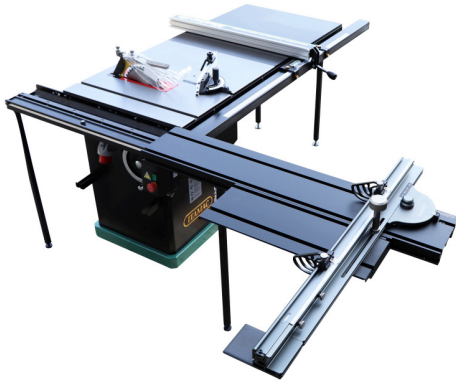

SLIDING TAFEL ST1400 BLACK

€1 .045,45 (excl. BTW)

De Harvey ST1400 sliding tafel kan makkelijk geïnstalleerd worden op de meeste zaagtafels, freesmachines, enz. om de capaciteit enorm te verhogen. Deze mooie toevoeging aan je zaagtafel beschikt over een telescopische geleider met een verstelbare aanslag en een industrieel sliding systeem met lineaire geleidingsmechanisme voor extreem accurate resultaten. Door de verlenging te gebruiken kan u werkstukken tot 1220mm verzagen. De gemakkelijk gepositioneerde geleider kan ook onder 45° gezet worden door gebruik van de ingebouwde verstekgeleider.

Artikelnummer: HAR-ST1400BLACK

GALERIJAFBEELDINGEN

De Harvey ST1400 sliding tafel kan makkelijk geïnstalleerd worden op de meeste zaagtafels, freesmachines, enz. om de capaciteit enorm te verhogen. Deze mooie toevoeging aan je zaagtafel beschikt over een telescopische geleider met een verstelbare aanslag en een industrieel sliding systeem met lineaire geleidingsmechanisme voor extreem accurate resultaten. Door de verlenging te gebruiken kan u werkstukken tot 1220mm verzagen. De gemakkelijk gepositioneerde geleider kan ook onder 45° gezet worden door gebruik van de ingebouwde verstekgeleider.

PRODUCTINFORMATIE

- Sliding tafel tot 1220mm
- Kan universeel worden ingezet
 - Zwart aluminium
- Voorzien van verstekgeleider
 - Telescopische verlenging
 - Flip stops

BESCHRIJVING

De Harvey ST1400 sliding tafel kan makkelijk geïnstalleerd worden op de meeste zaagtafels, freesmachines, enz. om de capaciteit enorm te verhogen. Deze mooie toevoeging aan je zaagtafel beschikt over een telescopische geleider met een verstelbare aanslag en een industrieel sliding systeem met lineaire geleidingsmechanisme voor extreem accurate resultaten. Door de verlenging te gebruiken kan u werkstukken tot 1220mm verzagen. De gemakkelijk gepositioneerde geleider kan ook onder 45° gezet worden door gebruik van de ingebouwde verstekgeleider.