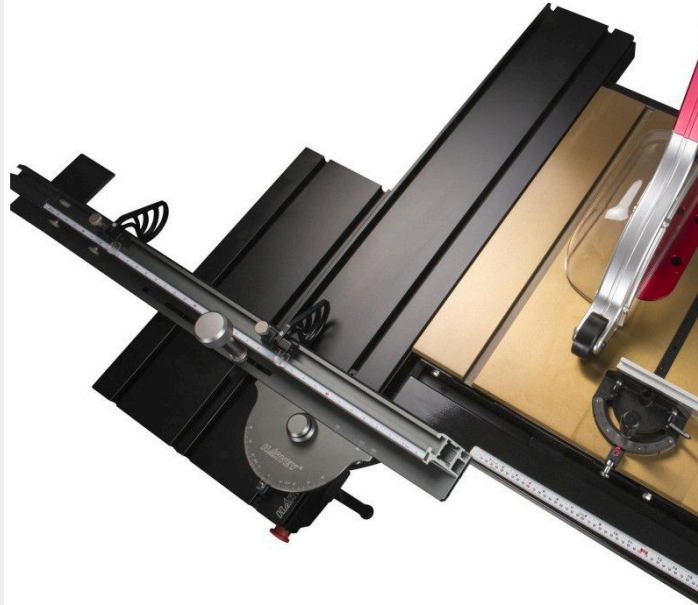

SLIDING TAFEL ST1400 BLACK

€1 .045,45 (excl. BTW)

De Harvey ST1400 sliding tafel kan makkelijk geïnstalleerd worden op de meeste zaagtafels, freesmachines, enz. om de capaciteit enorm te verhogen. Deze mooie toevoeging aan je zaagtafel beschikt over een telescopische geleider met een verstelbare aanslag en een industrieel sliding systeem met lineaire geleidingsmechanisme voor extreem accurate resultaten. Door de verlenging te gebruiken kan u werkstukken tot 1220mm verzagen. De gemakkelijk gepositioneerde geleider kan ook onder 45° gezet worden door gebruik van de ingebouwde verstekgeleider.

Artikelnummer: HAR-ST1400BLACK

GALERIJAFBEELDINGEN

De Harvey ST1400 sliding tafel kan makkelijk geïnstalleerd worden op de meeste zaagtafels, freesmachines, enz. om de capaciteit enorm te verhogen. Deze mooie toevoeging aan je zaagtafel beschikt over een telescopische geleider met een verstelbare aanslag en een industrieel sliding systeem met lineaire geleidingsmechanisme voor extreem accurate resultaten. Door de verlenging te gebruiken kan u werkstukken tot 1220mm verzagen. De gemakkelijk gepositioneerde geleider kan ook onder 45° gezet worden door gebruik van de ingebouwde verstekgeleider.

PRODUCTINFORMATIE

- Sliding tafel tot 1220mm
- Kan universeel worden ingezet
 - Zwart aluminium
- Voorzien van verstekgeleider
 - Telescopische verlenging
 - Flip stops

BESCHRIJVING

De Harvey ST1400 sliding tafel kan makkelijk geïnstalleerd worden op de meeste zaagtafels, freesmachines, enz. om de capaciteit enorm te verhogen. Deze mooie toevoeging aan je zaagtafel beschikt over een telescopische geleider met een verstelbare aanslag en een industrieel sliding systeem met lineaire geleidingsmechanisme voor extreem accurate resultaten. Door de verlenging te gebruiken kan u werkstukken tot 1220mm verzagen. De gemakkelijk gepositioneerde geleider kan ook onder 45° gezet worden door gebruik van de ingebouwde verstekgeleider.