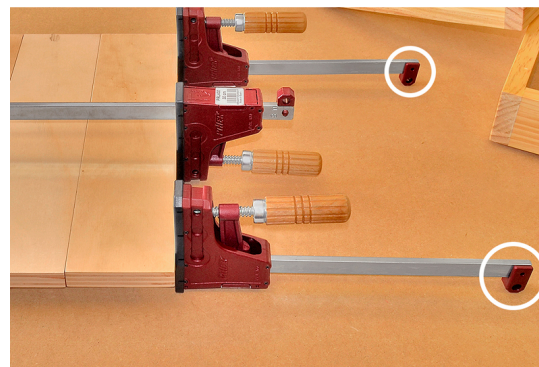

STOPPER EN TAFELSTEUN VOOR PRL400

€4,64 (excl. BTW)

Deze tafelsteun voor de PRL400 klemmen zorgt ervoor dat de klem stabiel op een tafel kan gezet worden waardoor klemmen een stuk makkelijker wordt.

Artikelnummer: PIH-02689

GALERIJAFBEELDINGEN

Deze tafelsteun voor de PRL400 klemmen zorgt ervoor dat de klem stabiel op een tafel kan gezet worden waardoor klemmen een stuk makkelijker wordt.

PRODUCTINFORMATIE

- Tafelsteun voor de PRL400 klemmen
 - Gemaakt uit polyamide (PA)
 - Per stuk

BESCHRIJVING

Deze tafelsteun voor de PRL400 klemmen zorgt ervoor dat de klem stabiel op een tafel kan gezet worden waardoor klemmen een stuk makkelijker wordt.

Geen video beschikbaar voor dit product!

DOWNLOADS