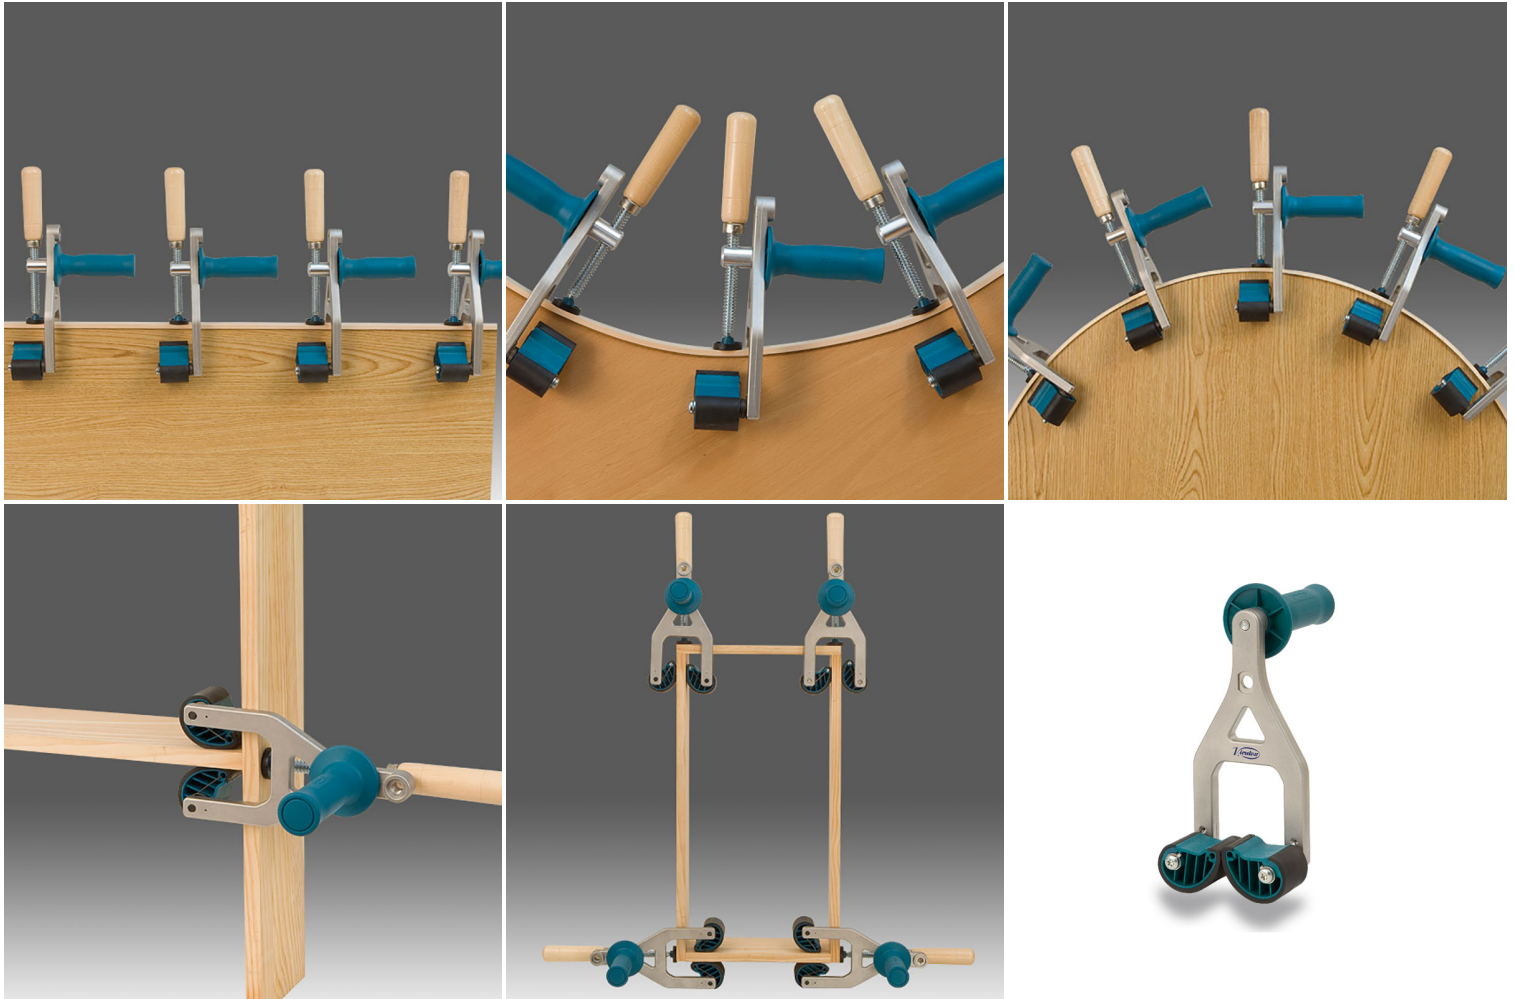

TRANSPORTHENDEL PC81U MET KLEM

€83,38 (excl. BTW)

Deze transporthendel is standaard voorzien van een klem waardoor deze hendel geschikt is voor meerdere functies. Inzetbaar als kantenpers, hoekpers of transporthendel. Dankzij het ontwerp in aluminium is deze hendel erg sterk en robuust. De maximale last bedraagt 70kg. Als kantenpers kan u de PC81U zowel gebruiken op rechte panelen, als op holle of bolle panelen. Als hoekpers wordt deze hendel dan weer de ideale tool om bijvoorbeeld kaders te maken. De klem is afneembaar en door de handgreep van positie te veranderen is de PC81U eenvoudig om te bouwen tot transporthendel. Geschikt voor panelen van dikte tussen 0mm en 46mm.

Artikelnummer: VIR-PC81U

GALERIJAFBEELDINGEN

Deze transporthendel is standaard voorzien van een klem waardoor deze hendel geschikt is voor meerdere functies. Inzetbaar als kantenpers, hoekpers of transporthendel. Dankzij het ontwerp in aluminium is deze hendel erg sterk en robuust. De maximale last bedraagt 70kg. Als kantenpers kan u de PC81U zowel gebruiken op rechte panelen, als op holle of bolle panelen. Als hoekpers wordt deze hendel dan weer de ideale tool om bijvoorbeeld kaders te maken. De klem is afneembaar en door de handgreep van positie te veranderen is de PC81U eenvoudig om te bouwen tot transporthendel. Geschikt voor panelen van dikte tussen 0mm en 46mm.