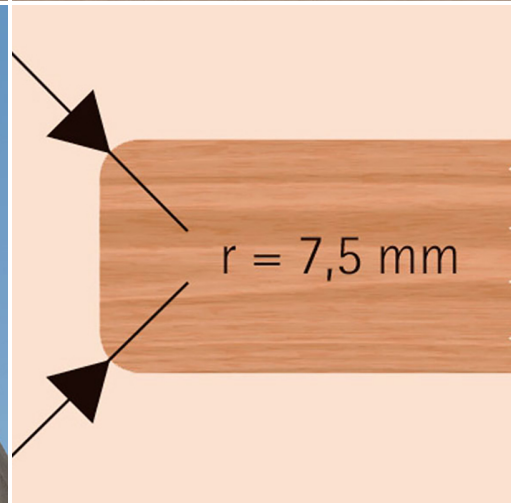

TRAPPENMAL PFP

€540,50 (excl. BTW)

Mal voor open en gesloten trappen. Makkelijk en snel in gebruik met drie functies in één. Frees zowel de groef voor de trede, tegentrede, als trapneus dankzij deze mal. De mal is omkeerbaar en kan zowel voor de linker- als de rechterzijde van de trap gebruikt worden. Standaard geleverd met één trapneus Radius 7.5. De trapdikte is instelbaar tussen 18-55mm met behulp van de meegeleverde sjablonen.

Artikelnummer: VIR-PFP

GALERIJAFBEELDINGEN

Mal voor open en gesloten trappen. Makkelijk en snel in gebruik met drie functies in één. Frees zowel de groef voor de trede, tegentrede, als trapneus dankzij deze mal. De mal is omkeerbaar en kan zowel voor de linker- als de rechterzijde van de trap gebruikt worden. Standaard geleverd met één trapneus Radius 7.5, andere trapneuzen verkrijgbaar op aanvraag. De trapdikte is instelbaar tussen 18-55mm met behulp van de meegeleverde sjablonen.

PRODUCTINFORMATIE

- Trappenmal
- 3 in 1: trede, tegentrede en trapneus

- Dikte instelbaar 18-55mm
- Standaard trapneus R7.5
- Omkeerbaar: linker- en rechterzijde van de trap

BESCHRIJVING

Mal voor open en gesloten trappen. Makkelijk en snel in gebruik met drie functies in één. Frees zowel de groef voor de trede, tegentrede, als trapneus dankzij deze mal. De mal is omkeerbaar en kan zowel voor de linker- als de rechterzijde van de trap gebruikt worden. Standaard geleverd met één trapneus Radius 7.5, andere trapneuzen verkrijgbaar op aanvraag. De trapdikte is instelbaar tussen 18-55mm met behulp van de meegeleverde sjablonen.