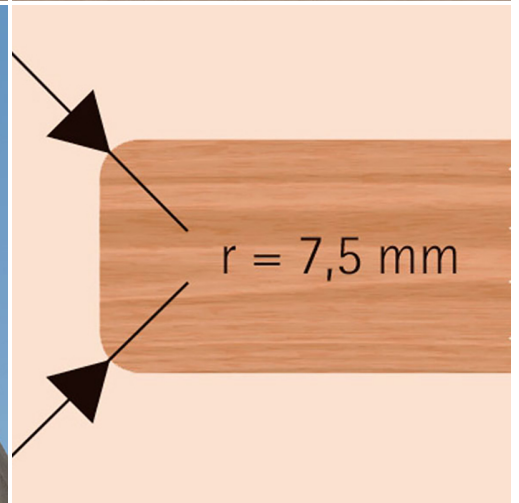

## TRAPPENMAL PFP

**€509,00 (excl. BTW)**

Mal voor open en gesloten trappen. Makkelijk en snel in gebruik met drie functies in één. Frees zowel de groef voor de trede, tegentrede, als trapneus dankzij deze mal. De mal is omkeerbaar en kan zowel voor de linker- als de rechterzijde van de trap gebruikt worden. Standaard geleverd met één trapneus Radius 7.5. De trapdikte is instelbaar tussen 18-55mm met behulp van de meegeleverde sjablonen.

## GALERIJAFBEELDINGEN

Mal voor open en gesloten trappen. Makkelijk en snel in gebruik met drie functies in één. Frees zowel de groef voor de trede, tegentrede, als trapneus dankzij deze mal. De mal is omkeerbaar en kan zowel voor de linker- als de rechterzijde van de trap gebruikt worden. Standaard geleverd met één trapneus Radius 7.5, andere trapneuzen verkrijgbaar op aanvraag. De trapdikte is instelbaar tussen 18-55mm met behulp van de meegeleverde sjablonen.

### PRODUCTINFORMATIE

- Trappenmal
- 3 in 1: trede, tegentrede en trapneus

- Dikte instelbaar 18-55mm
- Standaard trapneus R7.5
- Omkeerbaar: linker- en rechterzijde van de trap

### **BESCHRIJVING**

Mal voor open en gesloten trappen. Makkelijk en snel in gebruik met drie functies in één. Frees zowel de groef voor de trede, tegentrede, als trapneus dankzij deze mal. De mal is omkeerbaar en kan zowel voor de linker- als de rechterzijde van de trap gebruikt worden. Standaard geleverd met één trapneus Radius 7.5, andere trapneuzen verkrijgbaar op aanvraag. De trapdikte is instelbaar tussen 18-55mm met behulp van de meegeleverde sjablonen.