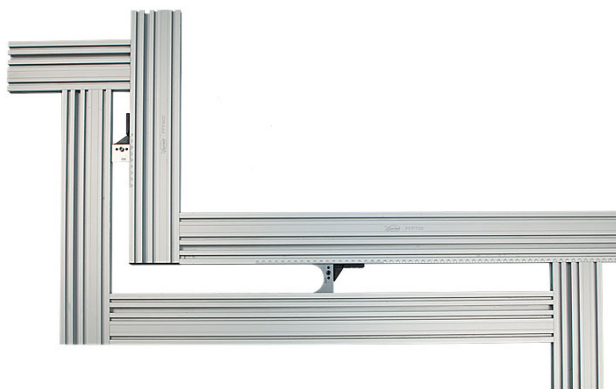

## TRAPPENMAL PFP

**€509,00 (excl. BTW)**

Mal voor open en gesloten trappen. Makkelijk en snel in gebruik met drie functies in één. Frees zowel de groef voor de trede, tegentrede, als trapneus dankzij deze mal. De mal is omkeerbaar en kan zowel voor de linker- als de rechterzijde van de trap gebruikt worden. Standaard geleverd met één trapneus Radius 7.5. De trapdikte is instelbaar tussen 18-55mm met behulp van de meegeleverde sjablonen.

## GALERIJAFBEELDINGEN

Mal voor open en gesloten trappen. Makkelijk en snel in gebruik met drie functies in één. Frees zowel de groef voor de trede, tegentrede, als trapneus dankzij deze mal. De mal is omkeerbaar en kan zowel voor de linker- als de rechterzijde van de trap gebruikt worden. Standaard geleverd met één trapneus Radius 7.5, andere trapneuzen verkrijgbaar op aanvraag. De trapdikte is instelbaar tussen 18-55mm met behulp van de meegeleverde sjablonen.

### PRODUCTINFORMATIE

- Trappenmal
- 3 in 1: trede, tegentrede en trapneus

- Dikte instelbaar 18-55mm
- Standaard trapneus R7.5
- Omkeerbaar: linker- en rechterzijde van de trap

### **BESCHRIJVING**

Mal voor open en gesloten trappen. Makkelijk en snel in gebruik met drie functies in één. Frees zowel de groef voor de trede, tegentrede, als trapneus dankzij deze mal. De mal is omkeerbaar en kan zowel voor de linker- als de rechterzijde van de trap gebruikt worden. Standaard geleverd met één trapneus Radius 7.5, andere trapneuzen verkrijgbaar op aanvraag. De trapdikte is instelbaar tussen 18-55mm met behulp van de meegeleverde sjablonen.