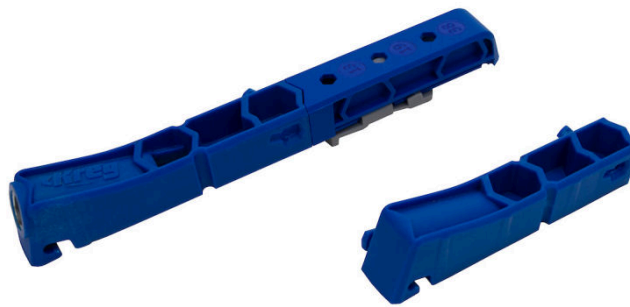

KREG UITBREIDINGSPAKKET VOOR BOORMALLEN

€22,99 (excl. BTW)

Speel meer klaar met uw Pocket-Hole Jig 310 of 320 met één extra boorgeleider en afstandhouder. Zo kunt u meer gaten boren en hebt u meer mogelijkheden voor de afstand tussen de gaten. Het uitbreidingspakket voor boormallen omvat een boorgeleider van gehard staal met praktische materiaaldiktestoppen, zodat u een tweede geleider kunt toevoegen aan uw Pocket-Hole Jig 310 of een derde aan uw Pocket-Hole Jig 320. In de kit zit ook een afstandhouder voor boormallen, zodat u meer mogelijkheden hebt voor de afstand tussen de pocketgaten.

Artikelnummer: KRE-KPHA110

Speel meer klaar met uw Pocket-Hole Jig 310 of 320 met één extra boorgeleider en afstandhouder. Zo kunt u meer gaten boren en hebt u meer mogelijkheden voor de afstand tussen de gaten. Het uitbreidingspakket voor boormallen omvat een boorgeleider van gehard staal met praktische materiaaldiktestoppen, zodat u een tweede geleider kunt toevoegen aan uw Pocket-Hole Jig 310 of een derde aan uw Pocket-Hole Jig 320. In de kit zit ook een afstandhouder voor boormallen, zodat u meer mogelijkheden hebt voor de afstand tussen de pocketgaten.

PRODUCTINFORMATIE

- Een extra boorhuls (voor de Pocket Hole Jig 310 & 320)
 - snel en eenvoudig in gebruik

BESCHRIJVING

Speel meer klaar met uw Pocket-Hole Jig 310 of 320 met één extra boorgeleider en afstandhouder. Zo kunt u meer gaten boren en hebt u meer mogelijkheden voor de afstand tussen de gaten. Het uitbreidingspakket voor boormallen omvat een boorgeleider van gehard staal met praktische materiaaldiktestoppen, zodat u een tweede geleider kunt toevoegen aan uw Pocket-Hole Jig 310 of een derde aan uw Pocket-Hole Jig 320. In de kit zit ook een afstandhouder voor boormallen, zodat u meer mogelijkheden hebt voor de afstand tussen de pocketgaten.