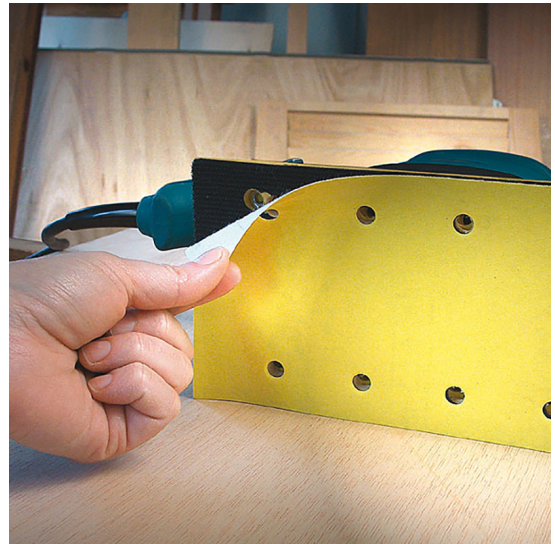

VLAKSCHUURMACHINE LR46L

€286,66 (excl. BTW)

Krachtige, roterende vlakschuurmachine die ontwikkeld is voor polijsten of schuurwerk met een hoogwaardige afwerking. De LR46L is goed uitgebalanceerd en levert kwalitatief hoogwaardig werk af, zonder dat u achteraf nog hoeft bij te werken. De standaard gemonteerde PUR-bodemplaat is nagenoeg onbreekbaar en staat toe om elk standaard schuurpapier te plaatsen. Optioneel is een bodemplaat met klittenband / velcro verkrijgbaar. Met dank aan het ergonomische ontwerp met handgreep vooraan en geïntegreerde antislippervlakken is deze machine erg comfortabel om mee te werken. En dat zowel voor rechts- als linkshandigen.

Tenslotte is deze vlakschuurmachine voorzien van een nieuw en uniek stofbeschermingssysteem. Dit om te voorkomen dat stof de kwetsbare delen beschadigt. Standaard is de LR46L voorzien van een geïntegreerde stofafzuiging en stofzak. Met dank aan deze verbeterde bescherming tegen stof en stofophoping gaan zowel uw machine als uw schuurpapier langer mee dan een klassieke vlakschuurder.

Artikelnummer: VIR-LR46L

GALERIJAFBEELDINGEN

Krachtige, roterende vlakschuurmachine die ontwikkelt is voor polijsten of schuurwerk met een hoogwaardige afwerking. De LR46L is goed uitgebalanceerd en levert kwalitatief hoogwaardig werk af, zonder dat u achteraf nog hoeft bij te werken. De standaard gemonteerde PUR-bodemplaat is nagenoeg onbreekbaar en staat toe om elk standaard schuurpapier te plaatsen. Optioneel is een bodemplaat met klittenband / velcro verkrijgbaar. Met dank aan het ergonomische ontwerp met handgreep vooraan en geïntegreerde antislippoppervlakken is deze machine erg comfortabel om mee te werken. En dat zowel voor rechts- als linkshandigen.

Ook verkrijgbaar met een elektronische snelheidsregeling als model LRE46L.

PRODUCTINFORMATIE

- Roterende vlakschuurmachine
- Velcro-plaat of plaat met klemmen
- Verbeterde bescherming tegen stof
 - Ergonomisch ontwerp
 - Kwalitatief eindresultaat