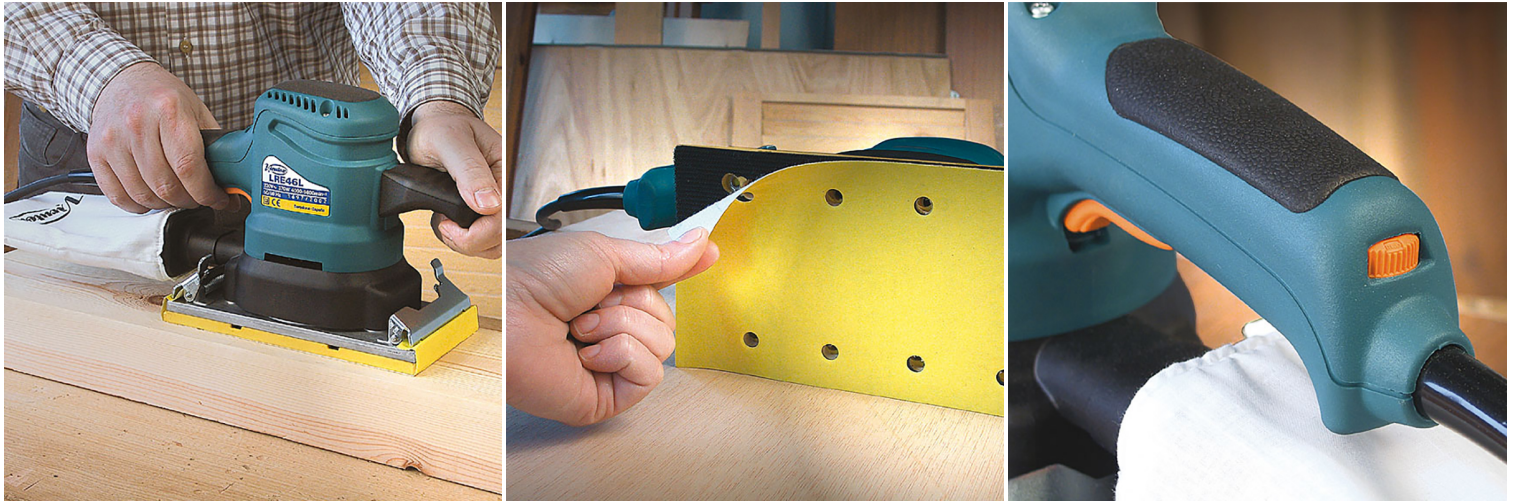

VLAKSCHUURMACHINE LRE46L MET ELEKTRONISCHE REGELING

€307,49 (excl. BTW)

Identiek aan model LR46L maar met een elektronische snelheidsregeling. Krachtige, roterende vlakschuurmachine die ontwikkelt is voor polijsten of schuurwerk met een hoogwaardige afwerking. De LR46L is goed uitgebalanceerd en levert kwalitatief hoogwaardig werk af, zonder dat u achteraf nog hoeft bij te werken. De standaard gemonteerde PUR-bodemplaat is nagenoeg onbreekbaar en staat toe om elk standaard schuurpapier te plaatsen. Optioneel is een bodemplaat met klittenband / velcro verkrijgbaar. Met dank aan het ergonomische ontwerp met handgreep vooraan en geïntegreerde antislippervlakken is deze machine erg comfortabel om mee te werken. En dat zowel voor rechts- als linkshandigen.

Tenslotte is deze vlakschuurmachine voorzien van een nieuw en uniek stofbeschermingssysteem. Dit om te voorkomen dat stof de kwetsbare delen beschadigt. Standaard is de LR46L voorzien van een geïntegreerde stofafzuiging en stofzak. Met dank aan deze verbeterde bescherming tegen stof en stofophoping gaan zowel uw machine als uw schuurpapier langer mee dan een klassieke vlakschuurder.

Artikelnummer: VIR-LRE46L

GALERIJAFBEELDINGEN

Identiek aan model LR46L maar met een elektronische snelheidsregeling. Krachtige, roterende vlakschuurmachine die ontwikkelt is voor polijsten of schuurwerk met een hoogwaardige afwerking. De LR46L is goed uitgebalanceerd en levert kwalitatief hoogwaardig werk af, zonder dat u achteraf nog hoeft bij te werken.

De standaard gemonteerde PUR-bodemplaat is nagenoeg onbreekbaar en staat toe om elk standaard schuurpapier te plaatsen. Optioneel is een bodemplaat met klittenband / velcro verkrijgbaar. Met dank aan het ergonomische ontwerp met handgreep vooraan en geïntegreerde antislippoppervlakken is deze machine erg comfortabel om mee te werken. En dat zowel voor rechts- als linkshandigen.