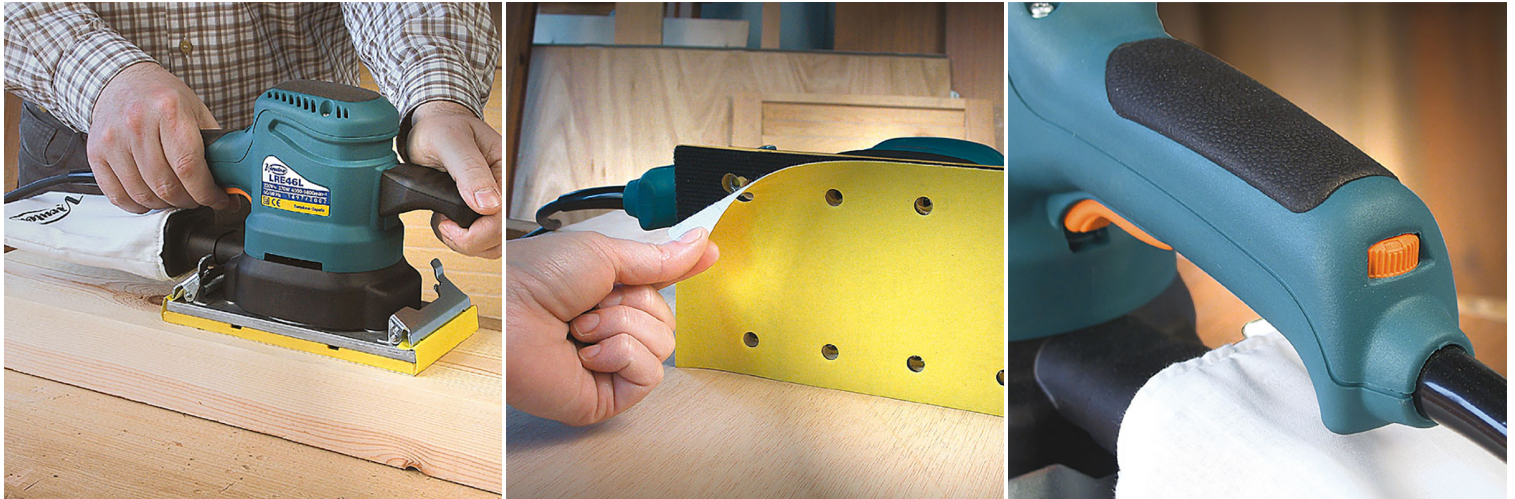

VLAKSCHUURMACHINE LRE46L MET ELEKTRONISCHE REGELING

€307,49 (excl. BTW)

Identiek aan model LR46L maar met een elektronische snelheidsregeling. Krachtige, roterende vlakschuurmachine die ontwikkelt is voor polijsten of schuurwerk met een hoogwaardige afwerking. De LR46L is goed uitgebalanceerd en levert kwalitatief hoogwaardig werk af, zonder dat u achteraf nog hoeft bij te werken. De standaard gemonteerde PUR-bodemplaat is nagenoeg onbreekbaar en staat toe om elk standaard schuurpapier te plaatsen. Optioneel is een bodemplaat met klittenband / velcro verkrijgbaar. Met dank aan het ergonomische ontwerp met handgreep vooraan en geïntegreerde antislippervlakken is deze machine erg comfortabel om mee te werken. En dat zowel voor rechts- als linkshandigen.

Tenslotte is deze vlakschuurmachine voorzien van een nieuw en uniek stofbeschermingssysteem. Dit om te voorkomen dat stof de kwetsbare delen beschadigt. Standaard is de LR46L voorzien van een geïntegreerde stofafzuiging en stofzak. Met dank aan deze verbeterde bescherming tegen stof en stofophoping gaan zowel uw machine als uw schuurpapier langer mee dan een klassieke vlakschuurder.

Artikelnummer: VIR-LRE46L

GALERIJAFBEELDINGEN

Identiek aan model LR46L maar met een elektronische snelheidsregeling. Krachtige, roterende vlakschuurmachine die ontwikkelt is voor polijsten of schuurwerk met een hoogwaardige afwerking. De LR46L is goed uitgebalanceerd en levert kwalitatief hoogwaardig werk af, zonder dat u achteraf nog hoeft bij te werken.

De standaard gemonteerde PUR-bodemplaat is nagenoeg onbreekbaar en staat toe om elk standaard schuurpapier te plaatsen. Optioneel is een bodemplaat met klittenband / velcro verkrijgbaar. Met dank aan het ergonomische ontwerp met handgreep vooraan en geïntegreerde antislippoppervlakken is deze machine erg comfortabel om mee te werken. En dat zowel voor rechts- als linkshandigen.